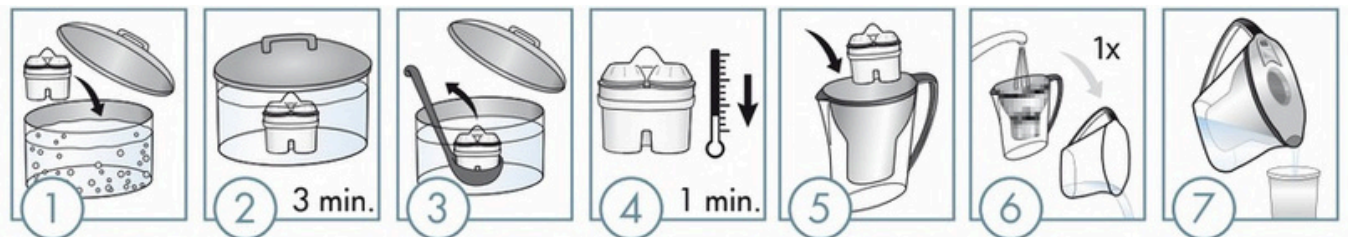

MANTENIMIENTO

- El sistema de filtrado de agua BWT debe limpiarse al menos una vez a la semana con detergente suave y enjuagar cuidadosamente con agua caliente.
- No emplear limpiadores abrasivos ni estropajos que puedan rayar el sistema de filtrado de agua. Solo la jarra y el embudo pueden lavarse en las lavavajillas, la tapa no.
- Al utilizar el sistema de filtrado de agua BWT pueden aparecer pequeñas manchas de cal (sobre todo en la tapa del sistema de filtrado de agua BWT originadas al secarse alguna gota de agua.
- Seguridad del producto 100% BWT recomienda: BWT recomienda por motivos higienicos, hervir el cartucho filtrante una vez a la semana.

EUROWATER
TECHNOLOGIES

BWT
Official Distributor